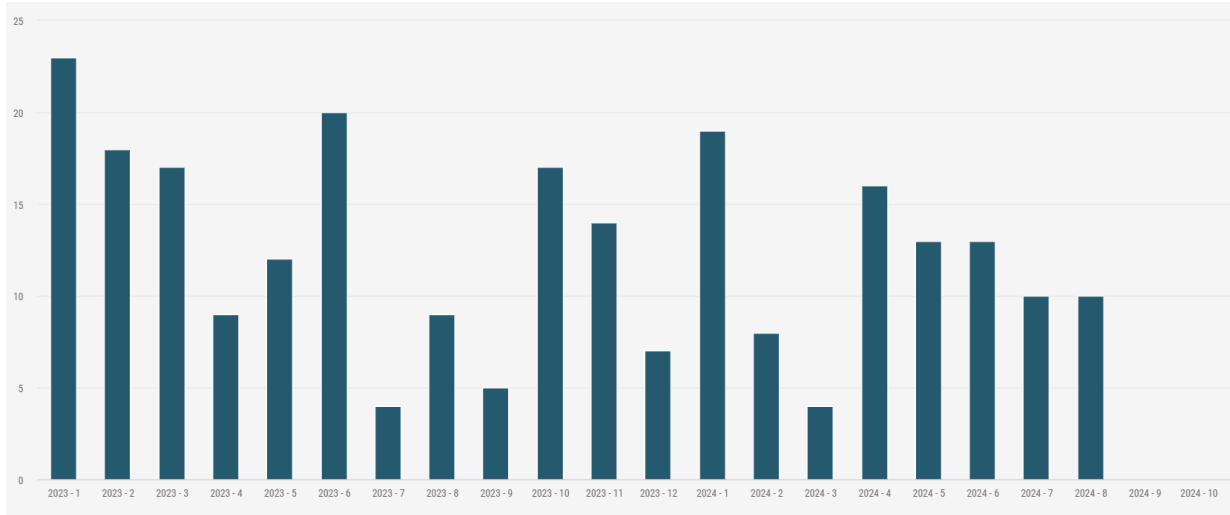

Avviksoversikt 2024

Dager før lukking

1. jan 2024 - 31. des 2024

Kakeclagram

v Tabell

Dager før lest

1. jan 2024 - 31. des 2024

Kakediagram