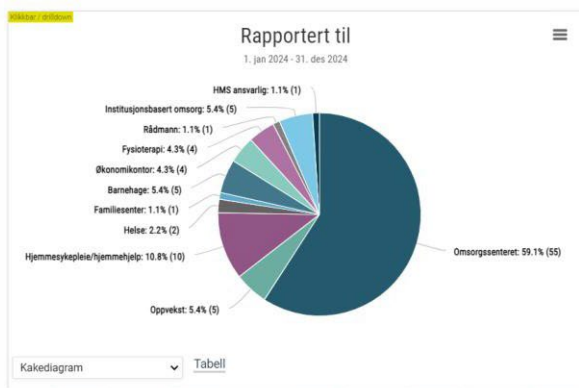

Avviksoversikt 2024

Dager før lukking

1. jan 2024 - 31. des 2024

Kakeclagram

v Tabell

Dager før lest

1. jan 2024 - 31. des 2024

Kakediagram