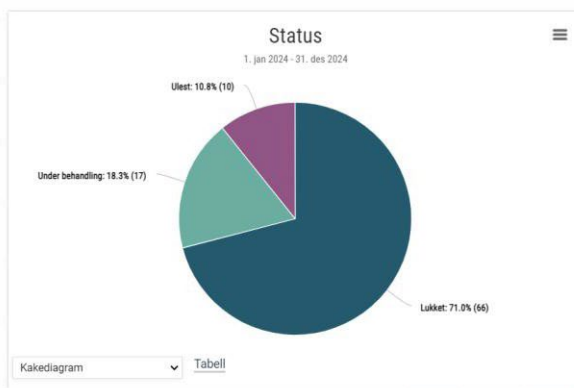

Avviksoversikt 2024

Dager før lukking

1. jan 2024 - 31. des 2024

Kakeclagram

v Tabell

Dager før lest

1. jan 2024 - 31. des 2024

Kakediagram