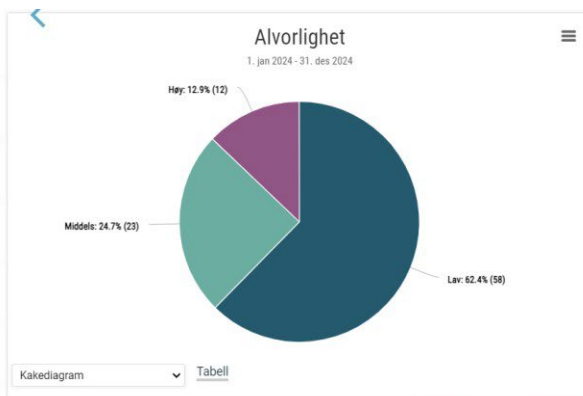

Avviksoversikt 2024

Dager før lukking

1. jan 2024 - 31. des 2024

Kakeclagram

v Tabell

Dager før lest

1. jan 2024 - 31. des 2024

Kakediagram

v Tabell